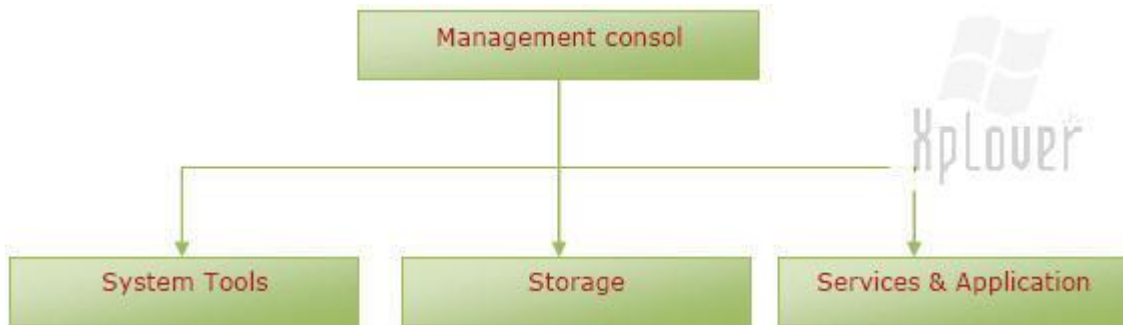

ننتقل الان واجهة اخر من الويندوز
مجموعة من الادوات الخاصة بالتحكم في الكمبيوتر

Computer Management Tools

هذه الاداة تجمع مجموعة من الادوات الخاصة بالتحكم في الكمبيوتر ككل او ما يسمى
Administrative tools ويمكنك من خلالها التحكم اما في Local Computer او في
Remote Computer وهي تنقسم الى 3 اجزاء رئيسية كل جزء ينقسم الى عدة افرع
مختلفة

لفتح **management console** كل م اعليك هو النقر **Right Click** على **My Computer**
وتختار من القائمة **Manage** وسوف تفتح لك النافذة في العلى

وسوف نتعرف الى كل جزء من مكوناته كما يلي وما يتدرج تحته

System Tools

Event Viewer

هذا الجزء خاص بعرض الـ **Event** و الـ **Security logs** بالبرمجيات والتحكم فيها.

Shared folders

هذا الجزء يتيح لك أن تتعرف على الاماكن المستخدمة في **Sharing** والملفات و خلافه و التحكم فيها.